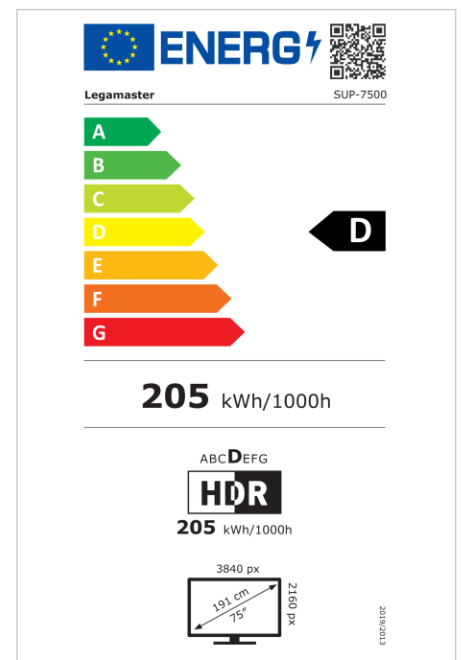

- Geprüfte und dokumentierte Sicherheit
- Modulares System mit zahlreichen Add-ons
- Benutzerfreundliche und anpassbare Plattform
- Rahmenloses Design mit aufgedruckten Softkeys für einfache Steuerung
- Touch-Erlebnis der neuesten Generation: FlatFrog InGlass Touch-System (M5)
- Verbundglas mit Blendschutz- (Anti-Glare) und Anti-Fingerprint-Beschichtung
- Echte 4K UHD-Auflösung für beste Bildqualität
- PID-Grade-Panels mit 500 cd/m2 Helligkeit und geeignet für den 24/7-Betrieb

Art.Nr. **7-804100-75UK**

GTIN **8713797104876**

SUPREME Touchdisplay

SUP-7500 UK

Anzeige

- Bildschirmdiagonale: 75 inch
- Displaytechnologie: LCD
- Art der Hintergrundbeleuchtung: Direct LED
- Bildschirmauflösung: 3840 x 2160 px | 4K Ultra HD
- Bildschirmhelligkeit: 500 cd/m²
- Anzahl der Bildschirmfarben: 1,073 Milliarden Farben
- Kontrastverhältnis (statisch): 5000:1
- Bildformat: 16:9
- Bildwiederholfrequenz: 60 fps
- Reaktionszeit: 8 ms
- Betrachtungswinkel: H: 178° / V: 178°
- Bildschirmsteuerung: Touch-OSD
- Lebensdauer: 50000 Stunden
- Haltbarkeit: 24/7
- Bildschirmausrichtung: Querformat